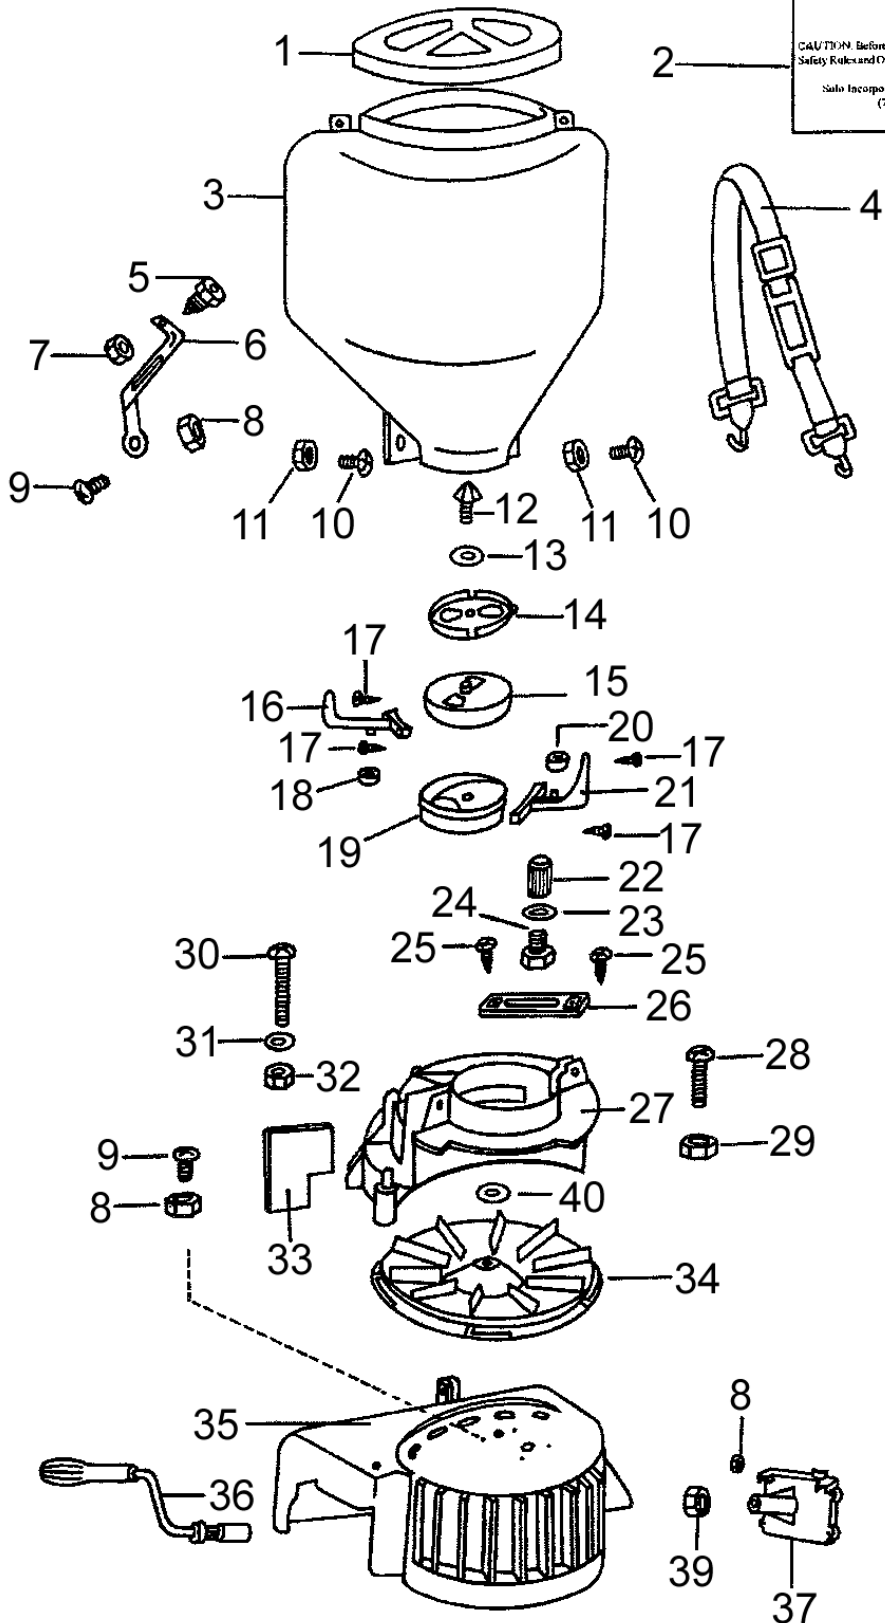

D Ersatzteilliste **Granulat-streuer** 421

GB Spare parts list **Portable Manual Spreader** 421

D
**Allgemeine Richtlinien
für die Bestellung von
Original SOLO Ersatzteilen:**

Voraussetzung für eine reibungslose Erledigung sind folgende Angaben:

Solo Operator's Manual and Spare Parts List
 Model 421S
 Portable Spreader

CAUTION: Before using this product, read this manual and follow all Safety Rules and Operating Instructions.

Solo Incorporated, P.O. Box 5090, Newport News, VA 23605
 (757) 245-4228 (757) 245-0800 fax
 www.solousa.com

Bild-Nr. Pos.-No. No.Pos. Pos.-No.	Bestell-Nr. Order-No. No. de Cde Ref.-Nr.	Menge Quantity Nombres Cantidad	Beschreibung	Description
1	8411	1	Deckel	Hopper lid
2	8412	1	Gebrauchsanweisung	Instruction manual
3	8413	1	Tankgehäuse	Hopper
4	8414	1	Tragegurt	Carry strap
5	8415	1	Verschraubung	Bolt
6	8416	1	Stütze	Support bracket
7	8417	1	Mutter	Nut
8	8418	12	Mutter	Nut
9	8419	12	Verschraubung	Bolt
10	84110	2	Verschraubung	Bolt
11	84111	2	Mutter	Nut
12	84112	1	Kurbel (Linksgewinde)	Agitator knob (left-hand thread)
13	84113	1	Dichtung	Gasket
14	84114	1	Platte A	Volume control plate A
15	84115	1	Platte B	Volume control plate B
16	84116	1	Mengenregulierungshebel	Flow rate lever
17	84117	4	Schraube	Screw
18	84118	1	Dichtung	Gasket
19	84119	1	Richtungsweiser	Direction control
20	84120	1	Dichtung	Gasket
21	84121	1	Hebel	Directional lever
22	84122	1	Anschlagschraube	Flow limiter Stopp nut
23	84123	1	Dichtung	Gasket
24	84124	1	Verschraubung	Bolt
25	84125	2	Schraube	Screw
26	84126	1	Einstellplatte	Adjuster plate
27	84127	1	Deckel	Lid
28	84128	1	Verschraubung	Bolt
29	84129	1	Mutter	Nut
30	84130	1	Verschraubung	Bolt
31	84131	1	Scheibe	Washer
32	84132	1	Mutter	Nut
33	84133	1	Ablenkvorrichtung	Deflector shield
34	84134	1	Verteiler	Impeller
35	84135	1	Abdeckung	Base
36	84136	1	Kurbel	Crankhandle
37	84137	1	Getriebegehäuse	Gear case
38	84138	1	Verzahnung	Threaded crankshaft
39	84139	1	Sicherheitsmutter	Jamnut
40	84140	1	Scheibe	Washer